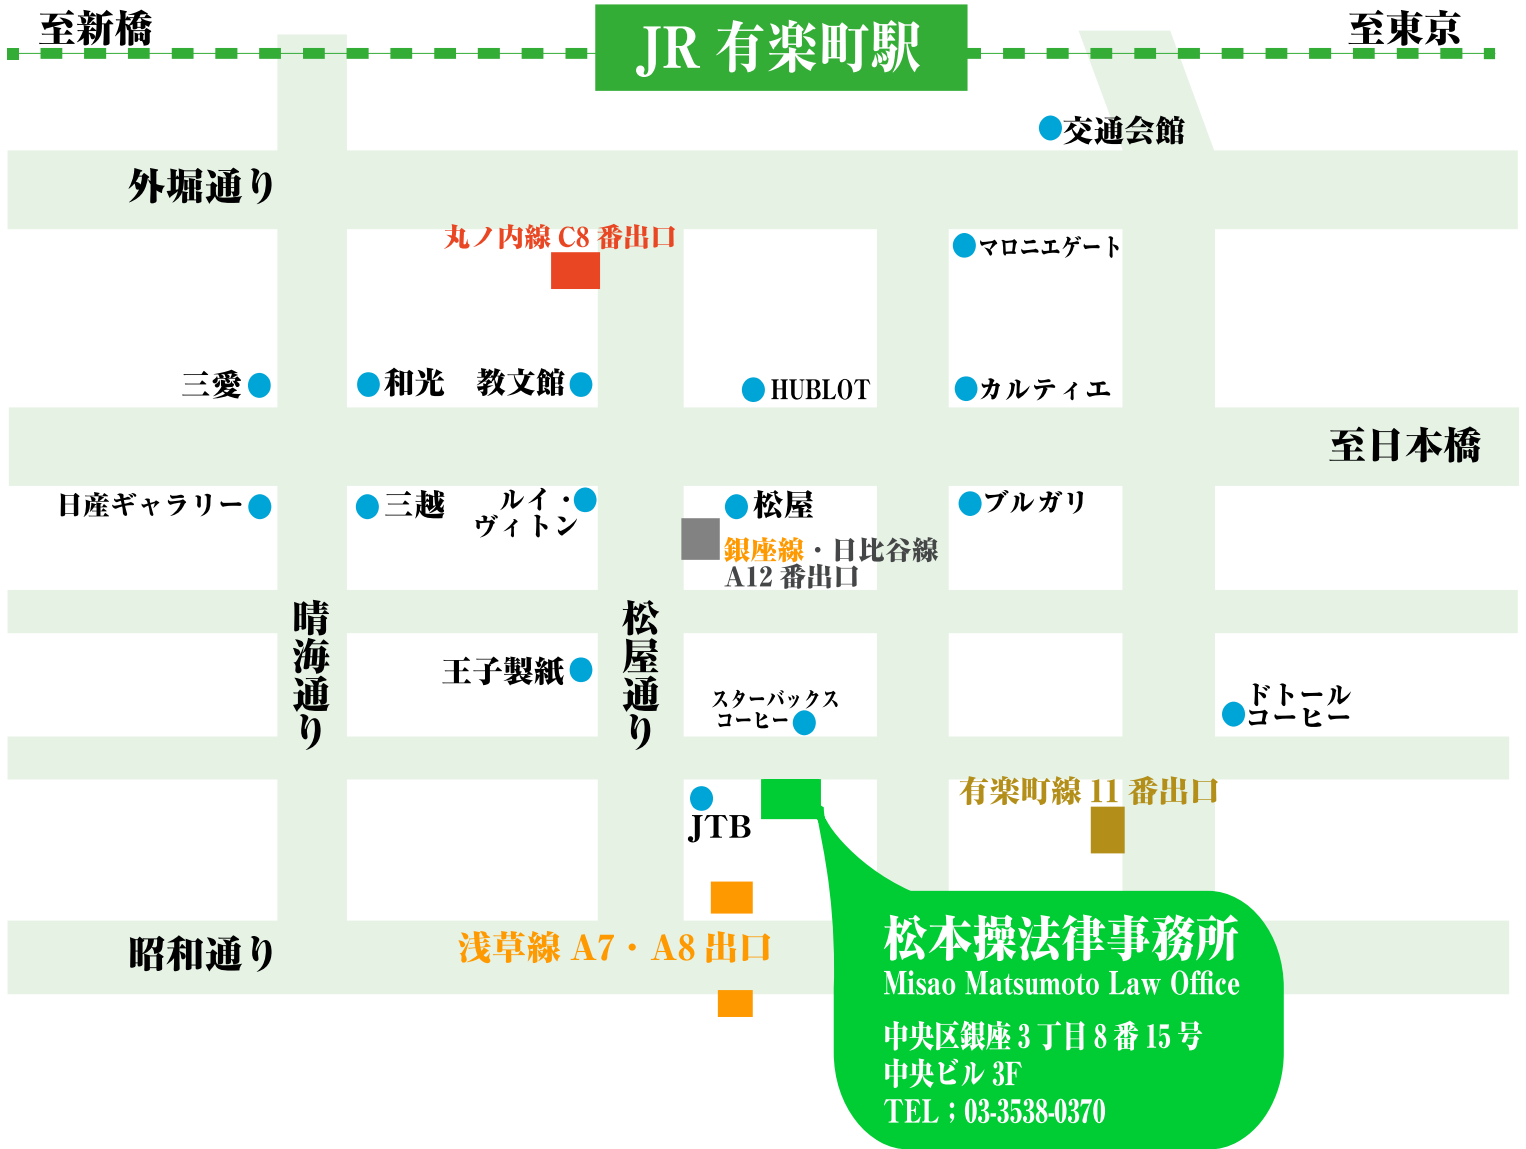

案内図

JR 山手線 京浜東北線
 東京メトロ 丸ノ内線
 東京メトロ 銀座線
 東京メトロ 日比谷線
 東京メトロ 有楽町線
 都営 浅草線

有楽町駅 (銀座出口)
 銀座駅 (C8 番出口)
 銀座駅 (A12・A13 番出口)
 銀座駅 (A12・A13 番出口)
 銀座 1 丁目駅 (11 番出口)
 東銀座駅 (A7・A8 番出口)

徒歩 7 分
 徒歩 4 分
 徒歩 2 分
 徒歩 2 分
 徒歩 2 分
 徒歩 2 分