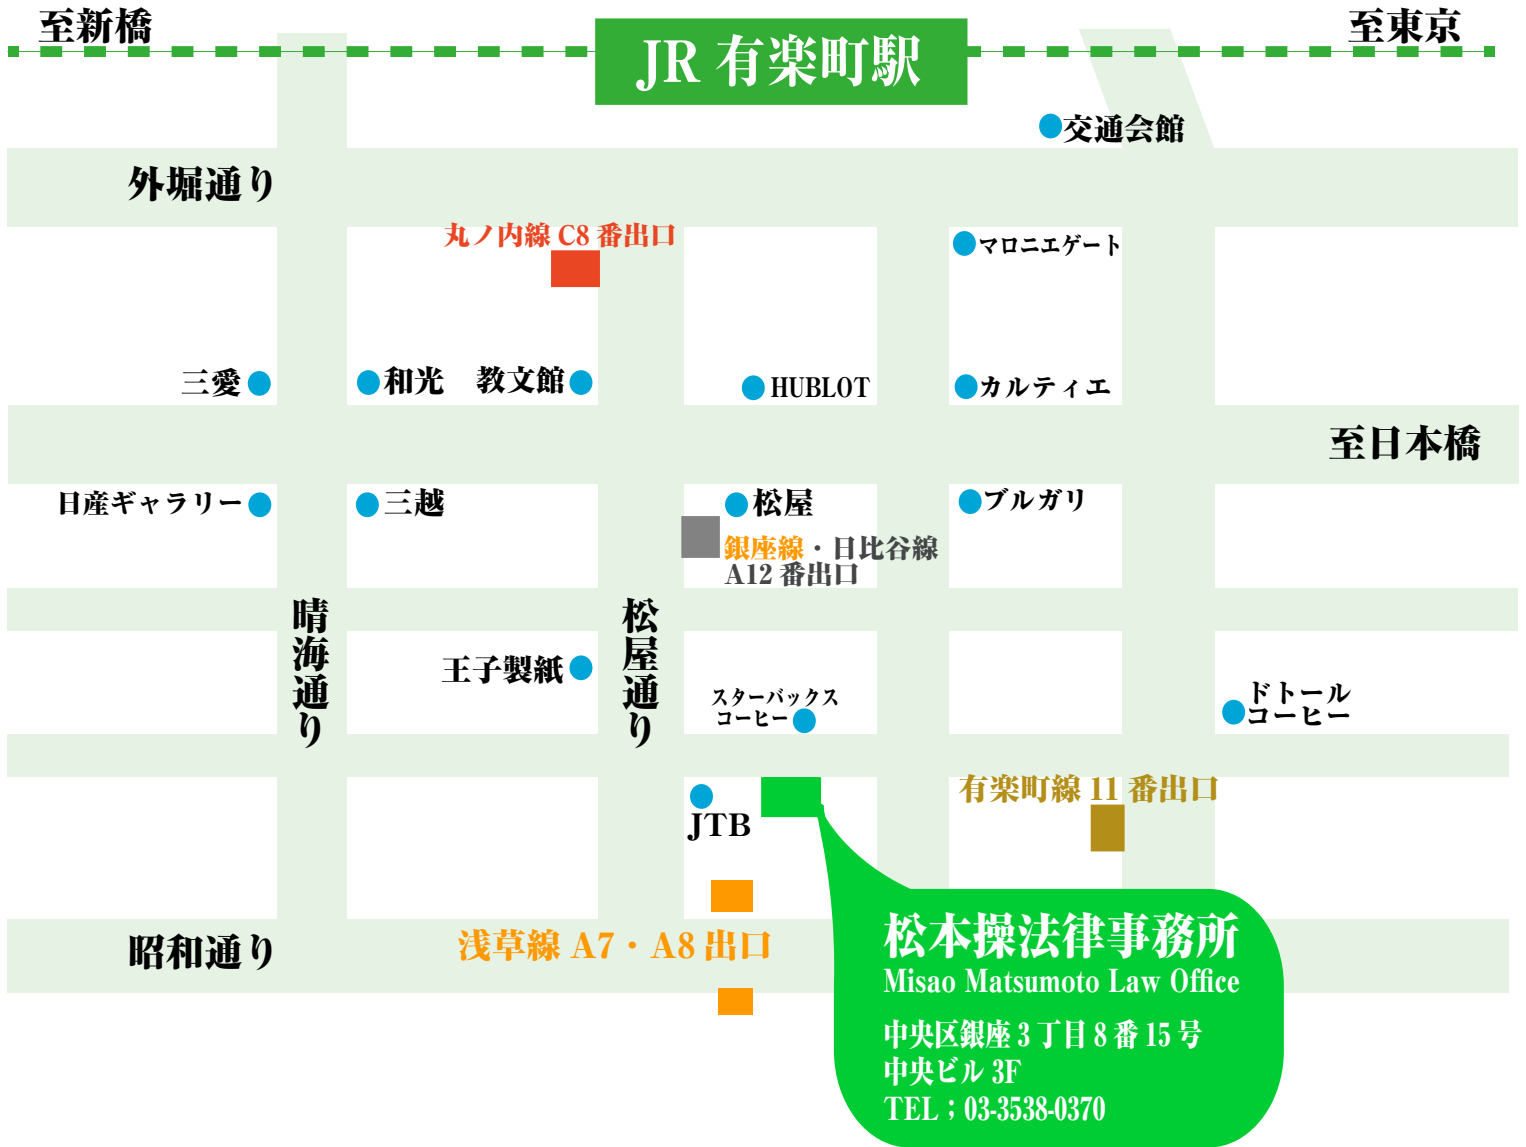

案内図

JR 山手線 京浜東北線
 東京メトロ 丸ノ内線
 東京メトロ 銀座線
 東京メトロ 日比谷線
 東京メトロ 有楽町線
 都営 浅草線

有楽町駅 (銀座出口)
 銀座駅 (C8 番出口)
 銀座駅 (A12・A13 番出口)
 銀座駅 (A12・A13 番出口)
 銀座 1 丁目駅 (11 番出口)
 東銀座駅 (A7・A8 番出口)

徒歩 7 分
 徒歩 4 分
 徒歩 2 分
 徒歩 2 分
 徒歩 2 分
 徒歩 2 分